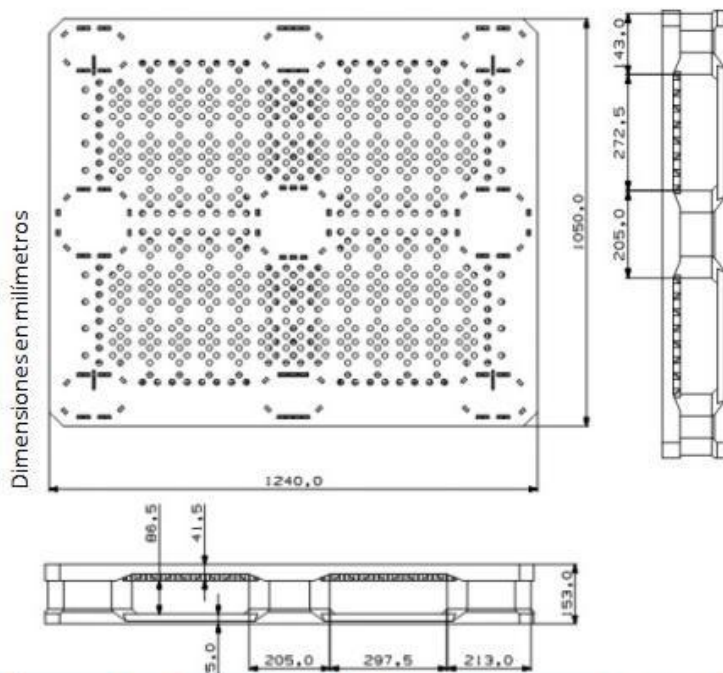

PALLET 105 X 125

Características:

- Ligera y durable
- Dimensiones consistentes
- No absorbe líquidos
- Ranura para insertar RFID
- Textura antideslizante en tapa
- Peso: sin insertos 21.6 kg
con insertos 25.3 kg

Material:

Resina co-polimero de alto Impacto resistente a rayos UV

Opciones:

- Colores aprobados por la FDA
- Refuerzos metalicos

Carga	Sin insertos	Con insertos
Carga estática	13,000 kg	13,500 kg
Carga dinámica	1400 kg	2100 kg
Carga en rack	1000 kg	1400 kg